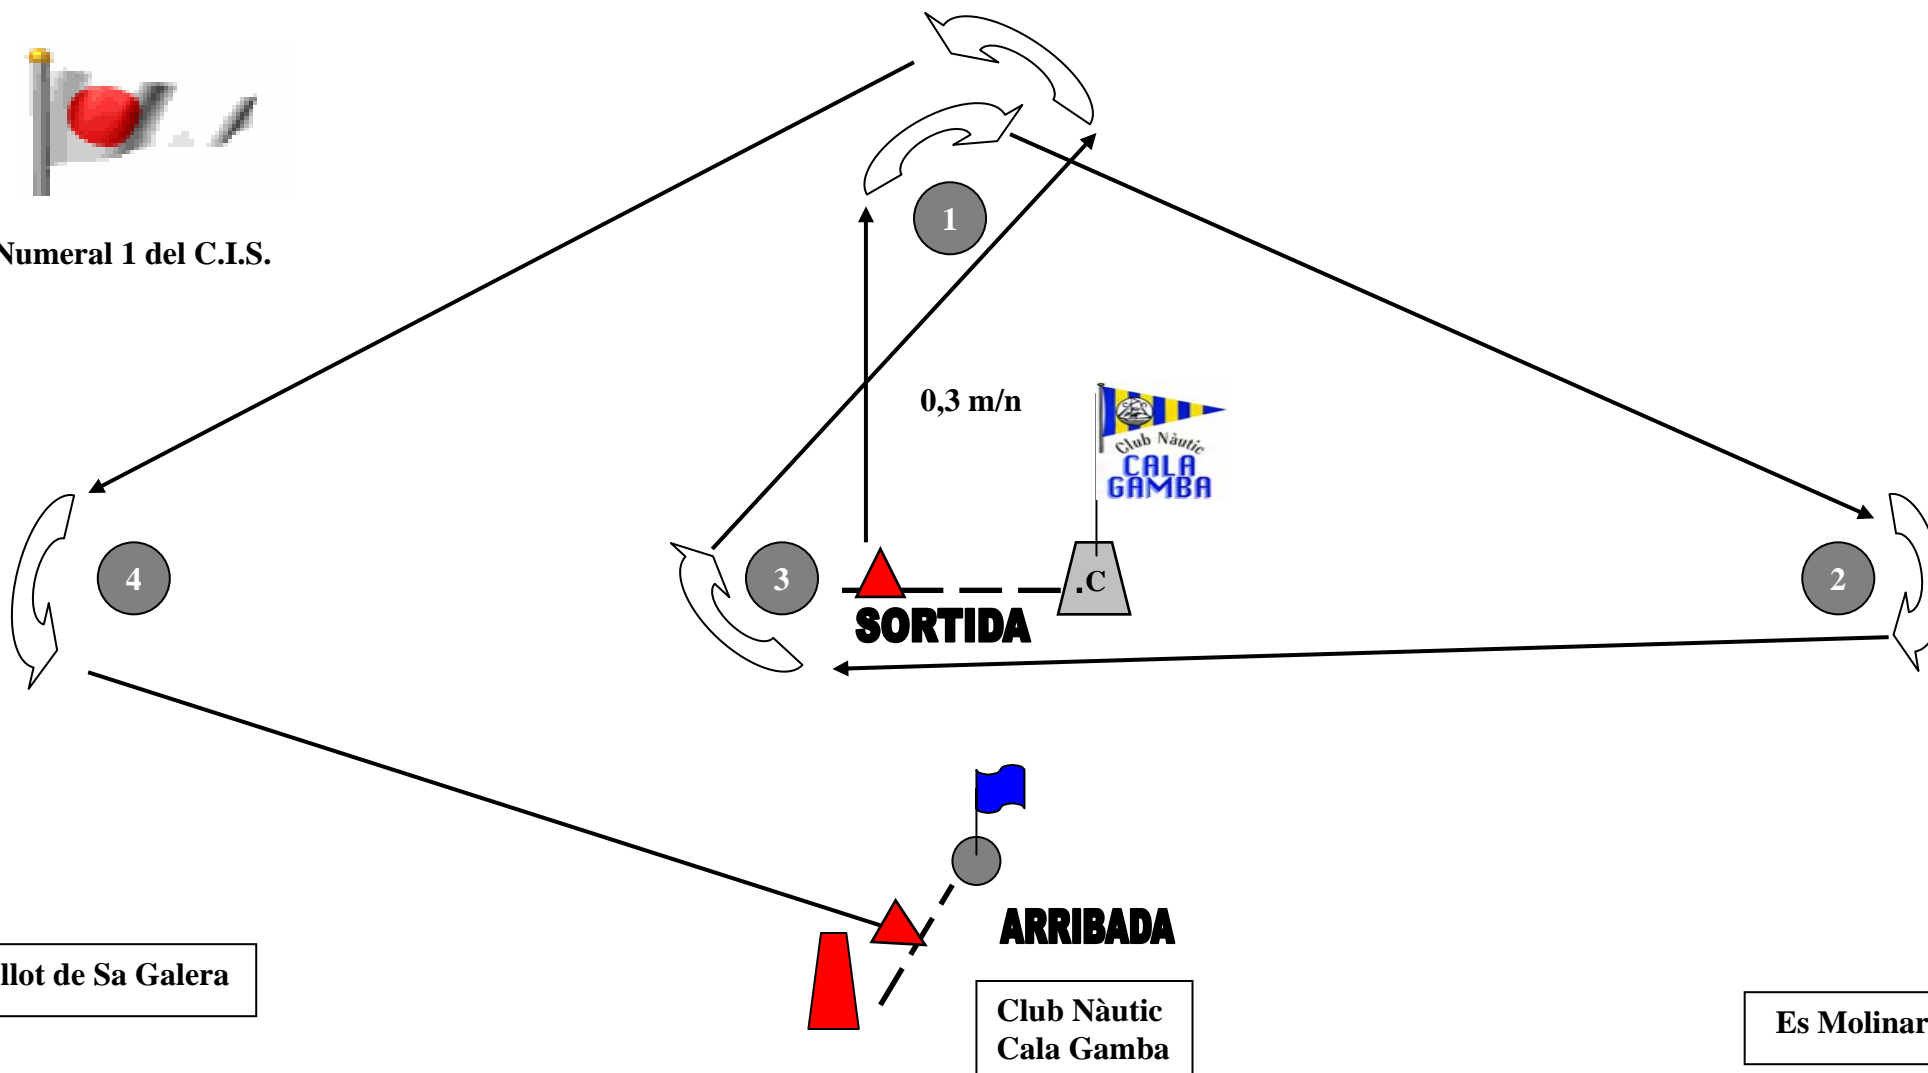

Govern de les Illes Balears

Conselleria de Medi Ambient
Direcció General de la Mar

Numeral 1 del C.I.S.

Recorregut: SORTIDA- 1(estribord)- 2(estribord)- 3(estribord)- 1 (babord)- 4 (babord)-ARRIBADA.

Govern de les Illes Balears
Conselleria de Medi Ambient
Direcció General de la Mar

Es Molinar

Club Nàutic
Cala Gamba

Illot de Sa Galera

Recorregut: SORTIDA- 1(babord)- 2(babord)- 3(estribord)- 4 (estribord)- ARRIBADA.