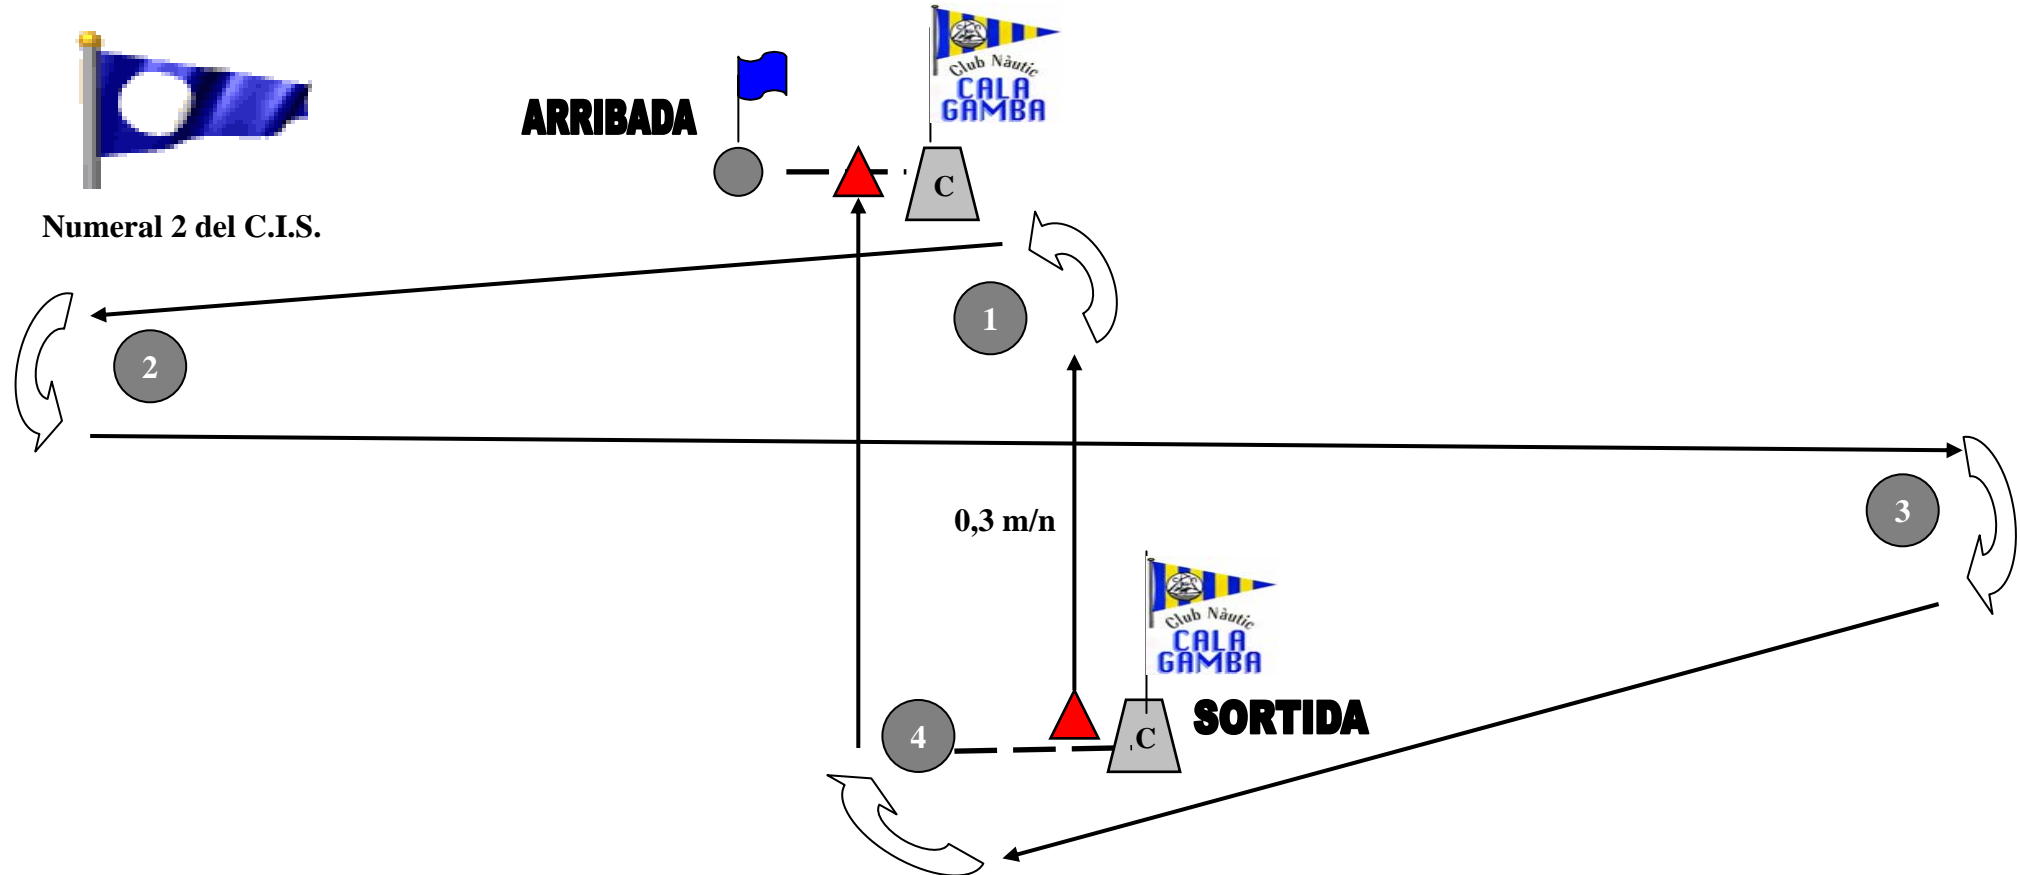

Govern de les Illes Balears

Conselleria de Medi Ambient
Direcció General de la Mar

Numeral 1 del C.I.S.

Recorregut: SORTIDA- 1(estribord)- 2(estribord)- 3(estribord)- 1 (babord)- 4 (babord)-ARRIBADA.

Govern de les Illes Balears
Conselleria de Medi Ambient
Direcció General de la Mar

Es Molinar

Club Nàutic
Cala Gamba

Illot de Sa Galera

Recorregut: SORTIDA- 1(babord)- 2(babord)- 3(estribord)- 4 (estribord)- ARRIBADA.